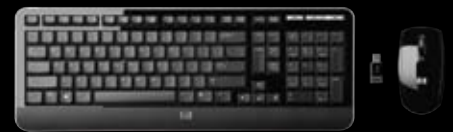

**HP Deluxe draadloos
toetsenbord en muis**
KZ256AA
€ 49,-